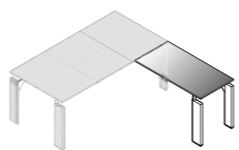

UT18...L cm. 180x80x74 h.

Scrivanie in vetro
Satinovo
Satinovo glass desks

UT20N...VS cm. 200x100x74 h.
UT24N...VS cm. 240x100x74 h.

UT20M...VS cm. 200x100x74 h.
UT24M...VS cm. 240x100x74 h.

UD12...VS cm. 180x80x74 h.

CX4R CX4P
CX6R CX6P

CXTP12N cm. 120x60x1,8 h.
CXTP18N cm. 180x60x1,8 h.

CXTP12L cm. 120x60x1,8 h.
CXTP18L cm. 180x60x1,8 h.

LG18 cm. 180x20 h.
LG20 cm. 200x20 h.

LGM18 cm. 180x20 h.
LGM20 cm. 200x20 h.

UT18...VS cm. 180x80x74 h.

UT20...VS cm. 200x100x74 h.
UT24...VS cm. 240x100x74 h.

UD12C...VS cm. 120x60x74 h.

Scrivanie in vetro
Extralight
Extralight glass desks

UD12C...VN cm. 120x60x74 h.
UD12C...VBX cm. 120x60x74 h.

Tavoli riunione in vetro Satinovo
Satinovo glass meeting tables

UTQ...VS cm. 160x160x74 h.

UTQ32...VS cm. 320x160x74 h.

UTQ48...VS cm. 480x160x74 h.

UTR48...VS cm. 480x160x74 h.

UT18...VBX cm. 180x80x74 h.

UT20...VBX cm. 200x100x74h.
UT24...VBX cm. 240x100x74h.

UT20N...VBX cm. 200x100x74h.
UT24N...VBX cm. 240x100x74h.