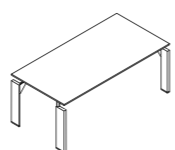

UT20M...VN cm. 200x100x74 h.
UT24M...VN cm. 240x100x74 h.

Tavoli riunione in vetro verniciato nero
Black glass meeting tables

UTQ...VN cm. 160x160x74 h.

UTQ32...VN cm. 320x160x74 h.

UTQ48...VN cm. 480x160x74 h.

UTR48...VN cm. 480x160x74 h.

UD12...VN cm. 180x80x74 h.

UD12C...VN cm. 120x60x74 h.

Tavoli con piano in nobilitato
Tables with melamine top

UT18...N cm. 180x80x74 h.

UT20...N cm. 200x100x74 h.
UT24...N cm. 240x100x74 h.

Tavoli riunione in nobilitato
Melamine meeting tables

UTQ...N cm. 160x160x74 h.

UTQ32...N cm. 320x160x74 h.

UTQ48...N cm. 480x160x74 h.

UTR48...N cm. 480x160x74 h.

Colori disponibili

Struttura

Metallo/Metal