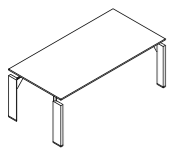

UD12C...N cm. 120x60x74 h.

Tavoli con piano in legno
Tables with wooden top

UT20...L cm. 200x100x74 h.
UT24...L cm. 240x100x74 h.

UT20MWL cm. 200x100x74 h.
UT24MWL cm. 240x100x74 h.

UD12...L cm. 120x60x74 h.

UD12C...L cm. 120x60x74 h.

Appendici in metallo
Metal mobile return

CA12 cm. 120x60x60 h.

CA18 cm. 180x60x60 h.

CX2CM/... cm. 60x60x60 h.
CX2CN/... cm. 60x60x60 h.

CXA..M/... cm. 60x60x60 h.
CXA..N/... cm. 60x60x60 h.

UT18...L cm. 180x80x74 h.

Scrivanie in vetro
Satinovo
Satinovo glass desks

UT20N...VS cm. 200x100x74 h.
UT24N...VS cm. 240x100x74 h.

UT20M...VS cm. 200x100x74 h.
UT24M...VS cm. 240x100x74 h.

UD12...VS cm. 180x80x74 h.

CX4R CX4P
CX6R CX6P

CXTP12N cm. 120x60x1,8 h.
CXTP18N cm. 180x60x1,8 h.

CXTP12L cm. 120x60x1,8 h.
CXTP18L cm. 180x60x1,8 h.

LG18 cm. 180x20 h.
LG20 cm. 200x20 h.

LGM18 cm. 180x20 h.
LGM20 cm. 200x20 h.

UT18...VS cm. 180x80x74 h.