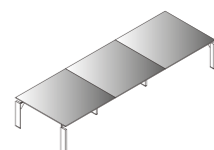

UTQ48...VBX cm. 480x160x74 h.

UTR48...VBX cm. 480x160x74 h.

Scrivanie in vetro verniciato nero
Black glass desks

UT18...VN cm. 180x80x74 h.

UT20...VN cm. 200x100x74 h.
UT24...VN cm. 240x100x74 h.

UT20N...VN cm. 200x100x74 h.
UT24N...VN cm. 240x100x74 h.

UT20M...VN cm. 200x100x74 h.
UT24M...VN cm. 240x100x74 h.

Tavoli riunione in vetro verniciato nero
Black glass meeting tables

UTQ...VN cm. 160x160x74 h.

UTQ32...VN cm. 320x160x74 h.

UTQ48...VN cm. 480x160x74 h.

UTR48...VN cm. 480x160x74 h.

UD12...VN cm. 180x80x74 h.

UD12C...VN cm. 120x60x74 h.

Tavoli con piano in nobilitato
Tables with melamine top

UT18...N cm. 180x80x74 h.

UT20...N cm. 200x100x74 h.
UT24...N cm. 240x100x74 h.