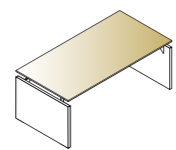

UD12C...N cm. 120x60x74 h.

Tavoli con piano in legno
Tables with wooden top

UT20...L cm. 200x100x74 h.
UT24...L cm. 240x100x74 h.

UT20MWL cm. 200x100x74 h.
UT24MWL cm. 240x100x74 h.

UD12...L cm. 120x60x74 h.

UD12C...L cm. 120x60x74 h.

Appendici in metallo
Metal mobile return

CA12 cm. 120x60x60 h.

CA18 cm. 180x60x60 h.

CX2CM/... cm. 60x60x60 h.
CX2CN/... cm. 60x60x60 h.

CXA..M/... cm. 60x60x60 h.
CXA..N/... cm. 60x60x60 h.

UT18...L cm. 180x80x74 h.

Scrivanie in vetro
Satinovo
Satinovo glass desks

UT20N...VS cm. 200x100x74 h.
UT24N...VS cm. 240x100x74 h.

UT20M...VS cm. 200x100x74 h.
UT24M...VS cm. 240x100x74 h.

UD12...VS cm. 180x80x74 h.

CX4R CX4P
CX6R CX6P

CXTP12N cm. 120x60x1,8 h.
CXTP18N cm. 180x60x1,8 h.

CXTP12L cm. 120x60x1,8 h.
CXTP18L cm. 180x60x1,8 h.

LG18 cm. 180x20 h.
LG20 cm. 200x20 h.

LGM18 cm. 180x20 h.
LGM20 cm. 200x20 h.

UT18...VS cm. 180x80x74 h.