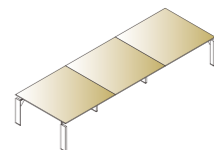

CX4R CX4P
CX6R CX6P

CXTP12N cm. 120x60x1,8 h.
CXTP18N cm. 180x60x1,8 h.

CXTP12L cm. 120x60x1,8 h.
CXTP18L cm. 180x60x1,8 h.

LG18 cm. 180x20 h.
LG20 cm. 200x20 h.

LGM18 cm. 180x20 h.
LGM20 cm. 200x20 h.

UT18...VS cm. 180x80x74 h.

UT20...VS cm. 200x100x74 h.
UT24...VS cm. 240x100x74 h.

UD12C...VS cm. 120x60x74 h.

Scrivanie in vetro
Extralight
Extralight glass desks

UD12C...VN cm. 120x60x74 h.
UD12C...VBX cm. 120x60x74 h.

Tavoli riunione in vetro Satinovo
Satinovo glass meeting tables

UTQ...VS cm. 160x160x74 h.

UTQ32...VS cm. 320x160x74 h.

UTQ48...VS cm. 480x160x74 h.

UTR48...VS cm. 480x160x74 h.

UT18...VBX cm. 180x80x74 h.

UT20...VBX cm. 200x100x74h.
UT24...VBX cm. 240x100x74h.

UT20N...VBX cm. 200x100x74h.
UT24N...VBX cm. 240x100x74h.