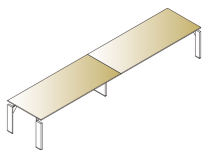

CX4R CX4P
CX6R CX6P

CXTP12N cm. 120x60x1,8 h.
CXTP18N cm. 180x60x1,8 h.

CXTP12L cm. 120x60x1,8 h.
CXTP18L cm. 180x60x1,8 h.

LG18 cm. 180x20 h.
LG20 cm. 200x20 h.

LGM18 cm. 180x20 h.
LGM20 cm. 200x20 h.

UT18...VS cm. 180x80x74 h.

UT20...VS cm. 200x100x74 h.
UT24...VS cm. 240x100x74 h.

UD12C...VS cm. 120x60x74 h.

Scrivanie in vetro
Extralight
Extralight glass desks

UD12C...VN cm. 120x60x74 h.
UD12C...VBX cm. 120x60x74 h.

Tavoli riunione in vetro Satinovo
Satinovo glass meeting tables

UTQ...VS cm. 160x160x74 h.

UTQ32...VS cm. 320x160x74 h.

UTQ48...VS cm. 480x160x74 h.

UTR48...VS cm. 480x160x74 h.

UT18...VBX cm. 180x80x74 h.

UT20...VBX cm. 200x100x74h.
UT24...VBX cm. 240x100x74h.

UT20N...VBX cm. 200x100x74h.
UT24N...VBX cm. 240x100x74h.