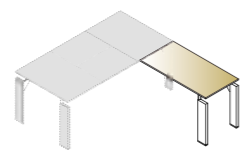

UT18...L cm. 180x80x74 h.

Scrivanie in vetro
Satinovo
Satinovo glass desks

UT20N...VS cm. 200x100x74 h.
UT24N...VS cm. 240x100x74 h.

UT20M...VS cm. 200x100x74 h.
UT24M...VS cm. 240x100x74 h.

UD12...VS cm. 180x80x74 h.

CX4R CX4P
CX6R CX6P

CXTP12N cm. 120x60x1,8 h.
CXTP18N cm. 180x60x1,8 h.

CXTP12L cm. 120x60x1,8 h.
CXTP18L cm. 180x60x1,8 h.

LG18 cm. 180x20 h.
LG20 cm. 200x20 h.

LGM18 cm. 180x20 h.
LGM20 cm. 200x20 h.

UT18...VS cm. 180x80x74 h.

UT20...VS cm. 200x100x74 h.
UT24...VS cm. 240x100x74 h.

UD12C...VS cm. 120x60x74 h.

Scrivanie in vetro
Extralight
Extralight glass desks

UD12C...VN cm. 120x60x74 h.
UD12C...VBX cm. 120x60x74 h.

Tavoli riunione in vetro Satinovo
Satinovo glass meeting tables

UTQ...VS cm. 160x160x74 h.

UTQ32...VS cm. 320x160x74 h.

UTQ48...VS cm. 480x160x74 h.

UTR48...VS cm. 480x160x74 h.

UT18...VBX cm. 180x80x74 h.

UT20...VBX cm. 200x100x74h.
UT24...VBX cm. 240x100x74h.

UT20N...VBX cm. 200x100x74h.
UT24N...VBX cm. 240x100x74h.