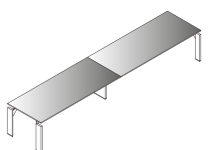

UTQ48...VBX cm. 480x160x74 h.

UTR48...VBX cm. 480x160x74 h.

Scrivanie in vetro verniciato nero
Black glass desks

UT18...VN cm. 180x80x74 h.

UT20...VN cm. 200x100x74 h.
UT24...VN cm. 240x100x74 h.

UT20N...VN cm. 200x100x74 h.
UT24N...VN cm. 240x100x74 h.

UT20M...VN cm. 200x100x74 h.
UT24M...VN cm. 240x100x74 h.

Tavoli riunione in vetro verniciato nero
Black glass meeting tables

UTQ...VN cm. 160x160x74 h.

UTQ32...VN cm. 320x160x74 h.

UTQ48...VN cm. 480x160x74 h.

UTR48...VN cm. 480x160x74 h.

UD12...VN cm. 180x80x74 h.

UD12C...VN cm. 120x60x74 h.

Tavoli con piano in nobilitato
Tables with melamine top

UT18...N cm. 180x80x74 h.

UT20...N cm. 200x100x74 h.
UT24...N cm. 240x100x74 h.