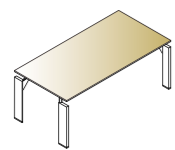

UT18...L cm. 180x80x74 h.

Scrivanie in vetro
Satinovo
Satinovo glass desks

UT20N...VS cm. 200x100x74 h.
UT24N...VS cm. 240x100x74 h.

UT20M...VS cm. 200x100x74 h.
UT24M...VS cm. 240x100x74 h.

UD12...VS cm. 180x80x74 h.

CX4R CX4P
CX6R CX6P

CXTP12N cm. 120x60x1,8 h.
CXTP18N cm. 180x60x1,8 h.

CXTP12L cm. 120x60x1,8 h.
CXTP18L cm. 180x60x1,8 h.

LG18 cm. 180x20 h.
LG20 cm. 200x20 h.

LGM18 cm. 180x20 h.
LGM20 cm. 200x20 h.

UT18...VS cm. 180x80x74 h.

UT20...VS cm. 200x100x74 h.
UT24...VS cm. 240x100x74 h.

UD12C...VS cm. 120x60x74 h.

Scrivanie in vetro
Extralight
Extralight glass desks

UD12C...VN cm. 120x60x74 h.
UD12C...VBX cm. 120x60x74 h.

Tavoli riunione in vetro Satinovo
Satinovo glass meeting tables

UTQ...VS cm. 160x160x74 h.

UTQ32...VS cm. 320x160x74 h.

UTQ48...VS cm. 480x160x74 h.

UTR48...VS cm. 480x160x74 h.

UT18...VBX cm. 180x80x74 h.

UT20...VBX cm. 200x100x74h.
UT24...VBX cm. 240x100x74h.

UT20N...VBX cm. 200x100x74h.
UT24N...VBX cm. 240x100x74h.