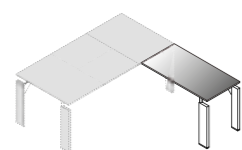

UTQ48...VBX cm. 480x160x74 h.

UTR48...VBX cm. 480x160x74 h.

Scrivanie in vetro verniciato nero
Black glass desks

UT18...VN cm. 180x80x74 h.

UT20...VN cm. 200x100x74 h.
UT24...VN cm. 240x100x74 h.

UT20N...VN cm. 200x100x74 h.
UT24N...VN cm. 240x100x74 h.

UT20M...VN cm. 200x100x74 h.
UT24M...VN cm. 240x100x74 h.

Tavoli riunione in vetro verniciato nero
Black glass meeting tables

UTQ...VN cm. 160x160x74 h.

UTQ32...VN cm. 320x160x74 h.

UTQ48...VN cm. 480x160x74 h.

UTR48...VN cm. 480x160x74 h.

UD12...VN cm. 180x80x74 h.

UD12C...VN cm. 120x60x74 h.

Tavoli con piano in nobilitato
Tables with melamine top

UT18...N cm. 180x80x74 h.

UT20...N cm. 200x100x74 h.
UT24...N cm. 240x100x74 h.