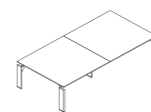

UT20M...VN cm. 200x100x74 h.
UT24M...VN cm. 240x100x74 h.

Tavoli riunione in vetro verniciato nero
Black glass meeting tables

UTQ...VN cm. 160x160x74 h.

UTQ32...VN cm. 320x160x74 h.

UTQ48...VN cm. 480x160x74 h.

UTR48...VN cm. 480x160x74 h.

UD12...VN cm. 180x80x74 h.

UD12C...VN cm. 120x60x74 h.

Tavoli con piano in nobilitato
Tables with melamine top

UT18...N cm. 180x80x74 h.

UT20...N cm. 200x100x74 h.
UT24...N cm. 240x100x74 h.

Tavoli riunione in nobilitato
Melamine meeting tables

UTQ...N cm. 160x160x74 h.

UTQ32...N cm. 320x160x74 h.

UTQ48...N cm. 480x160x74 h.

UTR48...N cm. 480x160x74 h.

Colori disponibili

Struttura

Metallo/Metal