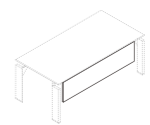

UD12C...N cm. 120x60x74 h.

Tavoli con piano in legno
Tables with wooden top

UT20...L cm. 200x100x74 h.
UT24...L cm. 240x100x74 h.

UT20MWL cm. 200x100x74 h.
UT24MWL cm. 240x100x74 h.

UD12...L cm. 120x60x74 h.

UT18...L cm. 180x80x74 h.

Scrivanie in vetro
Satinovo
Satinovo glass desks

UT20N...VS cm. 200x100x74 h.
UT24N...VS cm. 240x100x74 h.

UT20M...VS cm. 200x100x74 h.
UT24M...VS cm. 240x100x74 h.

UD12...VS cm. 180x80x74 h.

CX4R CX4P
CX6R CX6P

CXTP12N cm. 120x60x1,8 h.
CXTP18N cm. 180x60x1,8 h.

CXTP12L cm. 120x60x1,8 h.
CXTP18L cm. 180x60x1,8 h.

LG18 cm. 180x20 h.
LG20 cm. 200x20 h.

LGM18 cm. 180x20 h.
LGM20 cm. 200x20 h.

UT18...VS cm. 180x80x74 h.

UT20...VS cm. 200x100x74 h.
UT24...VS cm. 240x100x74 h.

UD12C...VS cm. 120x60x74 h.

Scrivanie in vetro
Extralight
Extralight glass desks

UD12C...VN cm. 120x60x74 h.
UD12C...VBX cm. 120x60x74 h.

Tavoli riunione in vetro Satinovo
Satinovo glass meeting tables