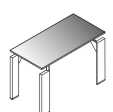

UTQ48...VBX cm. 480x160x74 h.

UTR48...VBX cm. 480x160x74 h.

Scrivanie in vetro verniciato nero
Black glass desks

UT18...VN cm. 180x80x74 h.

UT20...VN cm. 200x100x74 h.
UT24...VN cm. 240x100x74 h.

UT20N...VN cm. 200x100x74 h.
UT24N...VN cm. 240x100x74 h.

UT20M...VN cm. 200x100x74 h.
UT24M...VN cm. 240x100x74 h.

Tavoli riunione in vetro verniciato nero
Black glass meeting tables

UTQ...VN cm. 160x160x74 h.

UTQ32...VN cm. 320x160x74 h.

UTQ48...VN cm. 480x160x74 h.

UTR48...VN cm. 480x160x74 h.

UD12...VN cm. 180x80x74 h.

UD12C...VN cm. 120x60x74 h.

Tavoli con piano in nobilitato
Tables with melamine top

UT18...N cm. 180x80x74 h.

UT20...N cm. 200x100x74 h.
UT24...N cm. 240x100x74 h.