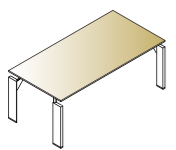

UT18...L cm. 180x80x74 h.

Scrivanie in vetro
Satinovo
Satinovo glass desks

UT20N...VS cm. 200x100x74 h.
UT24N...VS cm. 240x100x74 h.

UT20M...VS cm. 200x100x74 h.
UT24M...VS cm. 240x100x74 h.

UD12...VS cm. 180x80x74 h.

CX4R CX4P
CX6R CX6P

CXTP12N cm. 120x60x1,8 h.
CXTP18N cm. 180x60x1,8 h.

CXTP12L cm. 120x60x1,8 h.
CXTP18L cm. 180x60x1,8 h.

LG18 cm. 180x20 h.
LG20 cm. 200x20 h.

LGM18 cm. 180x20 h.
LGM20 cm. 200x20 h.

UT18...VS cm. 180x80x74 h.

UT20...VS cm. 200x100x74 h.
UT24...VS cm. 240x100x74 h.

UD12C...VS cm. 120x60x74 h.

Scrivanie in vetro
Extralight
Extralight glass desks

UD12C...VN cm. 120x60x74 h.
UD12C...VBX cm. 120x60x74 h.

Tavoli riunione in vetro Satinovo
Satinovo glass meeting tables

UTQ...VS cm. 160x160x74 h.

UTQ32...VS cm. 320x160x74 h.

UTQ48...VS cm. 480x160x74 h.

UTR48...VS cm. 480x160x74 h.

UT18...VBX cm. 180x80x74 h.

UT20...VBX cm. 200x100x74h.
UT24...VBX cm. 240x100x74h.

UT20N...VBX cm. 200x100x74h.
UT24N...VBX cm. 240x100x74h.