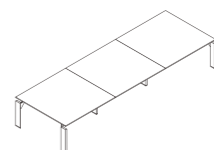

UT20M...VN cm. 200x100x74 h.
UT24M...VN cm. 240x100x74 h.

Tavoli riunione in vetro verniciato nero
Black glass meeting tables

UTQ...VN cm. 160x160x74 h.

UTQ32...VN cm. 320x160x74 h.

UTQ48...VN cm. 480x160x74 h.

UTR48...VN cm. 480x160x74 h.

UD12...VN cm. 180x80x74 h.

UD12C...VN cm. 120x60x74 h.

Tavoli con piano in nobilitato
Tables with melamine top

UT18...N cm. 180x80x74 h.

UT20...N cm. 200x100x74 h.
UT24...N cm. 240x100x74 h.

Tavoli riunione in nobilitato
Melamine meeting tables

UTQ...N cm. 160x160x74 h.

UTQ32...N cm. 320x160x74 h.

UTQ48...N cm. 480x160x74 h.

UTR48...N cm. 480x160x74 h.

Colori disponibili

Struttura

Metallo/Metal