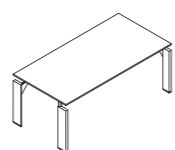

UT20M...VN cm. 200x100x74 h.
UT24M...VN cm. 240x100x74 h.

Tavoli riunione in vetro verniciato nero
Black glass meeting tables

UTQ...VN cm. 160x160x74 h.

UTQ32...VN cm. 320x160x74 h.

UTQ48...VN cm. 480x160x74 h.

UTR48...VN cm. 480x160x74 h.

UD12...VN cm. 180x80x74 h.

UD12C...VN cm. 120x60x74 h.

Tavoli con piano in nobilitato
Tables with melamine top

UT18...N cm. 180x80x74 h.

UT20...N cm. 200x100x74 h.
UT24...N cm. 240x100x74 h.

Tavoli riunione in nobilitato
Melamine meeting tables

UTQ...N cm. 160x160x74 h.

UTQ32...N cm. 320x160x74 h.

UTQ48...N cm. 480x160x74 h.

UTR48...N cm. 480x160x74 h.

Colori disponibili

Struttura

Metallo/Metal