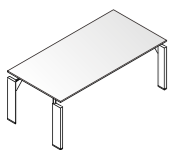

CX4R CX4P
CX6R CX6P

CXTP12N cm. 120x60x1,8 h.
CXTP18N cm. 180x60x1,8 h.

CXTP12L cm. 120x60x1,8 h.
CXTP18L cm. 180x60x1,8 h.

LG18 cm. 180x20 h.
LG20 cm. 200x20 h.

LGM18 cm. 180x20 h.
LGM20 cm. 200x20 h.

UT18...VS cm. 180x80x74 h.

UT20...VS cm. 200x100x74 h.
UT24...VS cm. 240x100x74 h.

UD12C...VS cm. 120x60x74 h.

Scrivanie in vetro
Extralight
Extralight glass desks

UD12C...VN cm. 120x60x74 h.
UD12C...VBX cm. 120x60x74 h.

Tavoli riunione in vetro Satinovo
Satinovo glass meeting tables

UTQ...VS cm. 160x160x74 h.

UTQ32...VS cm. 320x160x74 h.

UTQ48...VS cm. 480x160x74 h.

UTR48...VS cm. 480x160x74 h.

UT18...VBX cm. 180x80x74 h.

UT20...VBX cm. 200x100x74h.
UT24...VBX cm. 240x100x74h.

UT20N...VBX cm. 200x100x74h.
UT24N...VBX cm. 240x100x74h.

UT20M...VBX cm. 200x100x74h.
UT24M...VBX cm. 240x100x74h.

UD12...VBX cm. 180x80x74h.

Tavoli riunione in vetro Extralight
Extralight glass meeting tables

UTQ...VBX cm. 160x160x74 h.

UTQ32...VBX cm. 320x160x74 h.