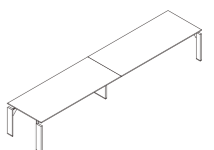

UTR48...VN cm. 480x160x74 h.

UD12...VN cm. 180x80x74 h.

UD12C...VN cm. 120x60x74 h.

Tavoli con piano in nobilitato
Tables with melamine top

UT18...N cm. 180x80x74 h.

UT20...N cm. 200x100x74 h.
UT24...N cm. 240x100x74 h.

Tavoli riunione in nobilitato
Melamine meeting tables

UTQ...N cm. 160x160x74 h.

UTQ32...N cm. 320x160x74 h.

UTQ48...N cm. 480x160x74 h.

UTR48...N cm. 480x160x74 h.

Colori disponibili

Struttura

Metallo/Metal