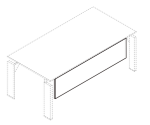

UT18...L cm. 180x80x74 h.

Scrivanie in vetro
Satinovo
Satinovo glass desks

UT20N...VS cm. 200x100x74 h.
UT24N...VS cm. 240x100x74 h.

UT20M...VS cm. 200x100x74 h.
UT24M...VS cm. 240x100x74 h.

UD12...VS cm. 180x80x74 h.

CX4R CX4P
CX6R CX6P

CXTP12N cm. 120x60x1,8 h.
CXTP18N cm. 180x60x1,8 h.

CXTP12L cm. 120x60x1,8 h.
CXTP18L cm. 180x60x1,8 h.

LG18 cm. 180x20 h.
LG20 cm. 200x20 h.

LGM18 cm. 180x20 h.
LGM20 cm. 200x20 h.

UT18...VS cm. 180x80x74 h.

UT20...VS cm. 200x100x74 h.
UT24...VS cm. 240x100x74 h.

UD12C...VS cm. 120x60x74 h.

Scrivanie in vetro
Extralight
Extralight glass desks

UD12C...VN cm. 120x60x74 h.
UD12C...VBX cm. 120x60x74 h.

Tavoli riunione in vetro Satinovo
Satinovo glass meeting tables

UTQ...VS cm. 160x160x74 h.

UTQ32...VS cm. 320x160x74 h.

UTQ48...VS cm. 480x160x74 h.

UTR48...VS cm. 480x160x74 h.

UT18...VBX cm. 180x80x74 h.

UT20...VBX cm. 200x100x74h.
UT24...VBX cm. 240x100x74h.

UT20N...VBX cm. 200x100x74h.
UT24N...VBX cm. 240x100x74h.