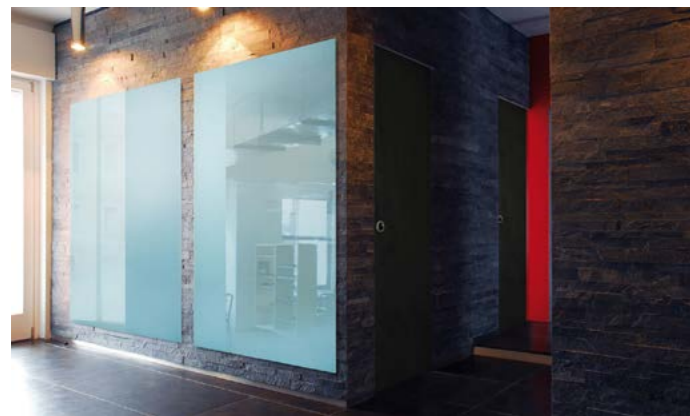

ARREDOUFFICIO
ONLINE

LAVAGNA MAGNETIC GLASS

le informazioni tecniche

Modello n1:

model: 30300 | 60 x 90 cm

model: 30400 | 90 x 120 cm

model: 30500 | 120 x 150 cm

model: 30600 | 120 x 200 cm

Disponibile in 5 colori differenti:

Modello n2:

Disponibile in 5 colori differenti:

Modello n3:

Disponibile in 5 colori differenti:

Disponibile nel formato verticale 120x200x60 cm.