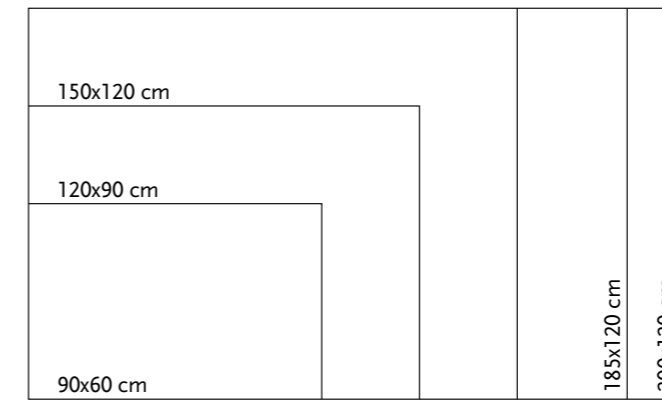

ARREDOUFFICIO
ONLINE

LAVAGNA MAGNETIC GLASS

le informazioni tecniche

Modello n1:

model: 30300 | 60 x 90 cm

model: 30400 | 90 x 120 cm

model: 30500 | 120 x 150 cm

model: 30600 | 120 x 200 cm

Disponibile in 5 colori differenti:

Modello n2:

Disponibile in 5 colori differenti:

Modello n3:

Disponibile in 5 colori differenti:

Disponibile nel formato verticale 120x200x60 cm.